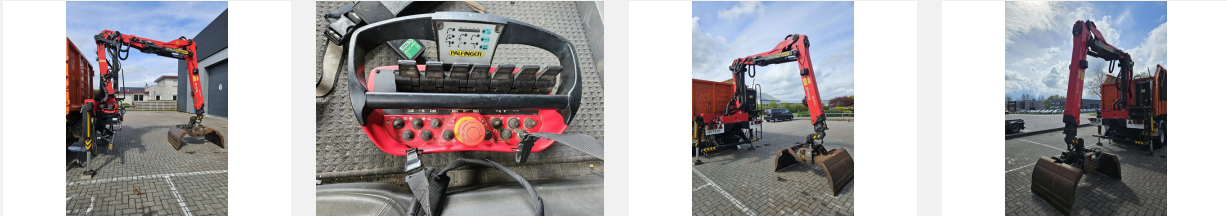

**PALFINGER EPSILON Q 1702**
€ 19.950**De Bruin Trading B.V.**
Jupiter 8
8448 CD Heerenveen
T:+31 513 683539
M:+31 631 788 122**Foto's****Specificaties**

Nummer	1ef049cd-5982-6364-8046-2fa06c58b65e	Motorvermogen	kw (0 PK)
Soort	Attachment	Brandstof	Overig
Registratiejaar		Transmissie	
Kilometerstand	0	Soort cabine	
Conditie	goed	Type cabine	
Aantal Assen		Kleur	
Assen aangedreven		Conditie voertuig	
Wielbasis		Algemeen	goed
Eigen gewicht		Technisch	
Laadvermogen		Optisch	
Carrosserie	Kraanarm		
Schadevoertuig	Nee		