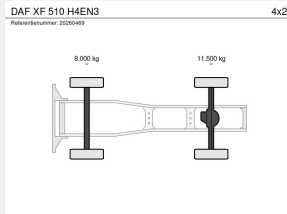

Foto's**Specificaties**

Nummer	019eee49-6f50-742b-a9e1-c8e9562dbb30	Motorvermogen	375 kW (510 PK)
Soort	Trekker	Brandstof	Diesel
Registratiejaar	28-06-2017	Transmissie	
Kilometerstand	0	Soort cabine	
Conditie		Type cabine	
Aantal Assen	2	Kleur	
Assen aangedreven	1	Conditie voertuig	
Wielbasis	380	Algemeen	
Eigen gewicht	8419	Technisch	
Laadvermogen	12081	Optisch	
Carrosserie	Standaard trekker		
Schadevoertuig	Ja		