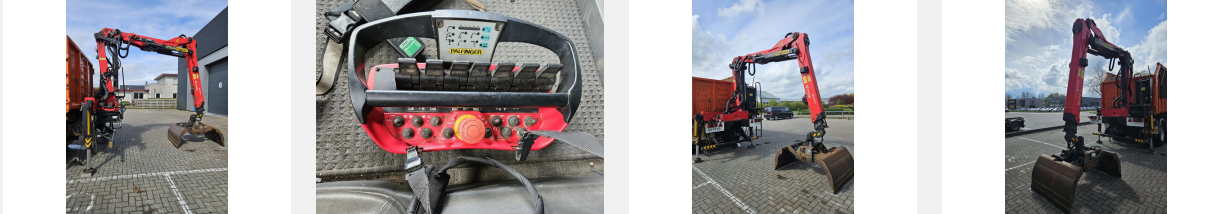

**PALFINGER EPSILON Q 1702**
€ 19.950**De Bruin Trading B.V.**
Jupiter 8
8448 CD Heerenveen
T:+31 513 683539
M:+31 631 788 122**Foto's****Specificaties**

Nummer	1ef049cd-5982-6364-8046-2fa06c58b65e	Motorvermogen	kw (0 PK)
Soort	Attachment	Brandstof	Overig
Registratiejaar		Transmissie	
Kilometerstand	0	Soort cabine	
Conditie	goed	Type cabine	
Aantal Assen		Kleur	
Assen aangedreven		Conditie voertuig	
Wielbasis		Algemeen	goed
Eigen gewicht		Technisch	
Laadvermogen		Optisch	
Carrosserie	Kraanarm		
Schadevoertuig	Nee		